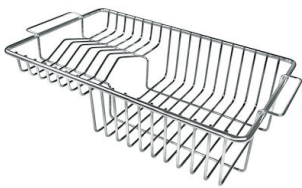

## ACCESSORI OPZIONALI

**Cestello bianco**  
8612 100

**Cestello inox**  
8612 000

**Cestello portapiatti inox**  
8100 303  
\* solo in abbinamento con l'accessorio  
8644 101

**Cestello portapiatti inox**  
8100 201

**Griglia portapiatti inox**  
8100 154

**Tagliere in cristallo**  
8631 300

**Tagliere in HPDE**  
8657 001

**Tagliere Twin in HDPE**  
8644 101

**Vaschetta bianca**  
8153 100

**Kit grattugia con supporto per  
anello e vassoio di raccolta alimenti**  
8159 101  
\* solo in abbinamento con l'accessorio  
8644 101