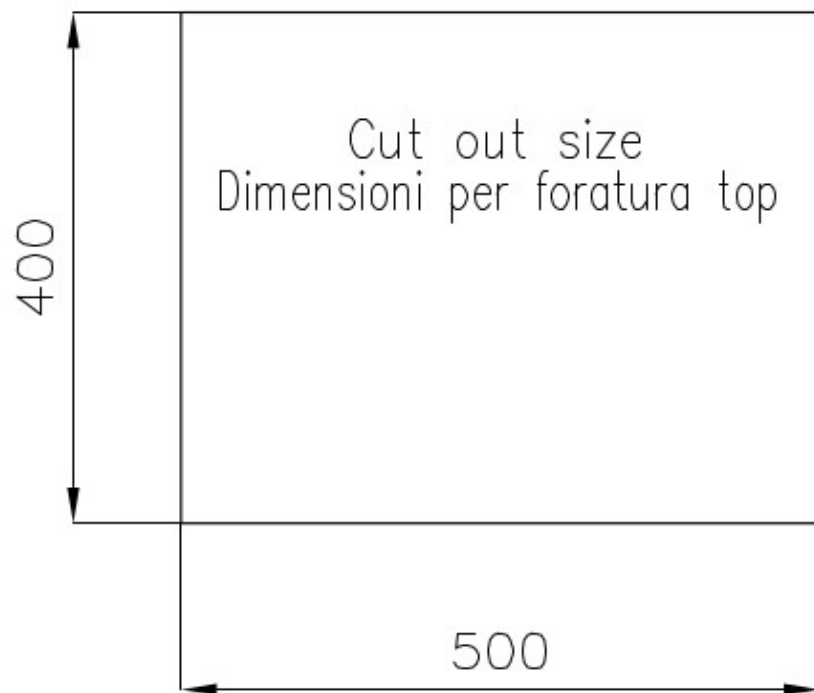

ACCESSORI OPZIONALI