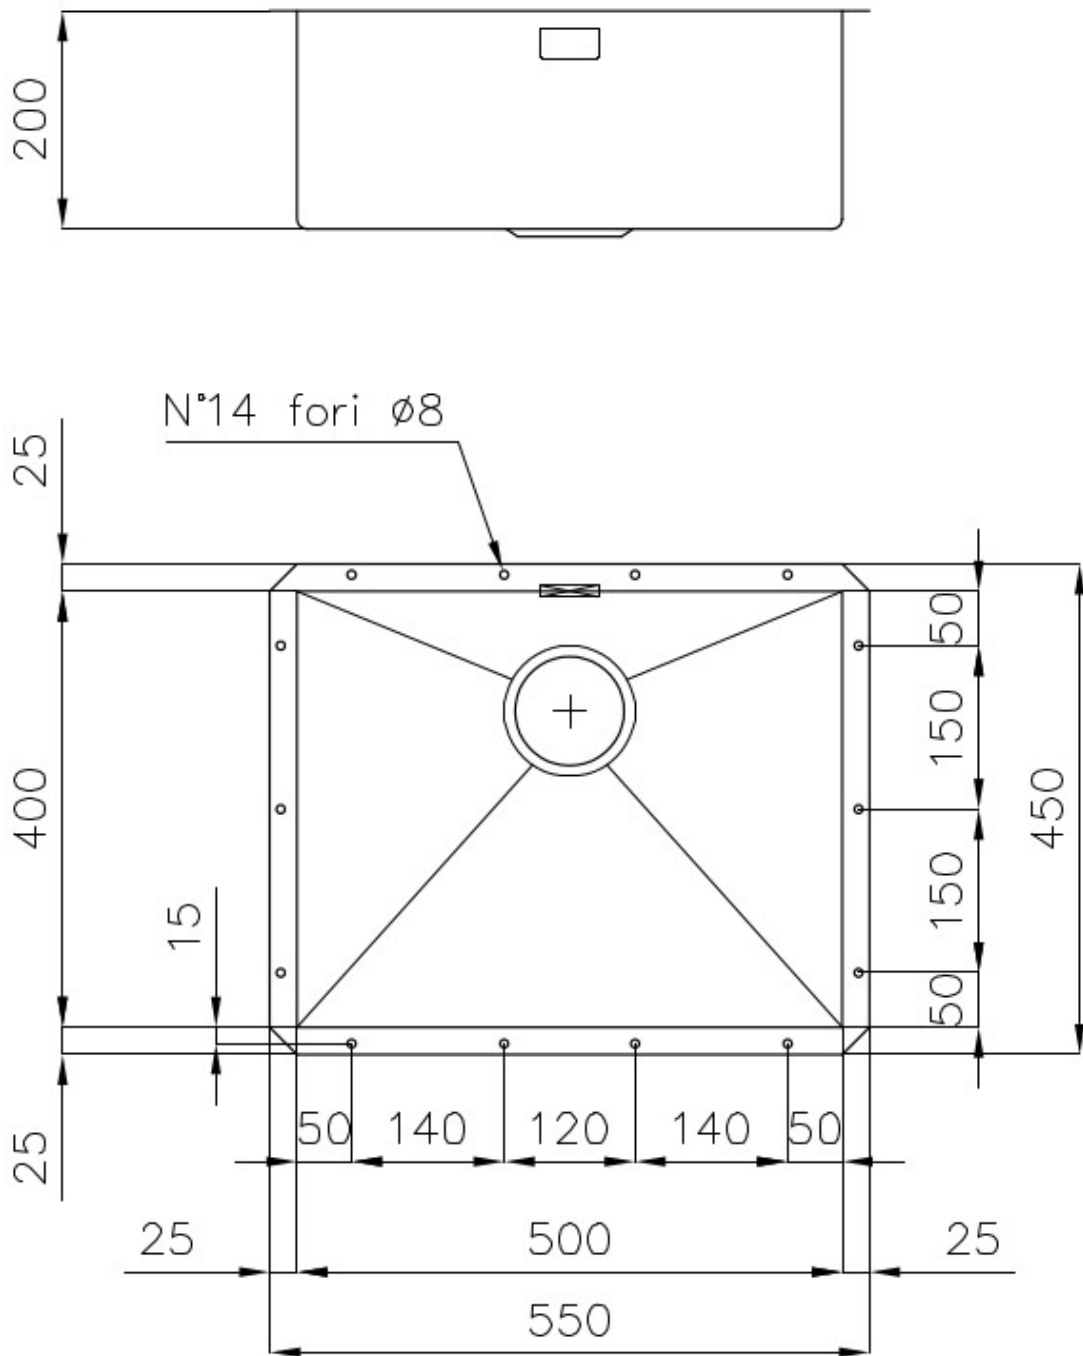

DATI TECNICI