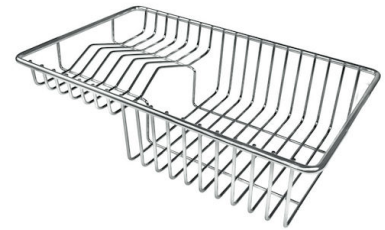

## DETTAGLI

Bordo Installazione	Sottotop
Finitura	Spazzolato Foster
Materiale	Acciaio inox AISI 304
Texture	Spazzolatura in linea
Base	60 cm
Dimensioni	550x450 mm
Dotazioni standard	Ganci di fissaggio, guarnizione, piletta, troppo-pieno e sifone, Imballo in scatola
Fori Mixer	Nessun foro di serie
Foro incasso	500x400 mm
Gocciolatoio	No
Larghezza	55 cm
Misura vasca	500 x 400 mm
Numero vasche	1 vasca
Piletta	Piletta 3,5"

## ACCESSORI OPZIONALI

**Cestello bianco**  
8612 100

**Cestello inox**  
8612 000

**Cestello portapiatti inox**  
8100 303  
\* solo in abbinamento con l'accessorio  
8644 101

**Cestello portapiatti inox**  
8100 201